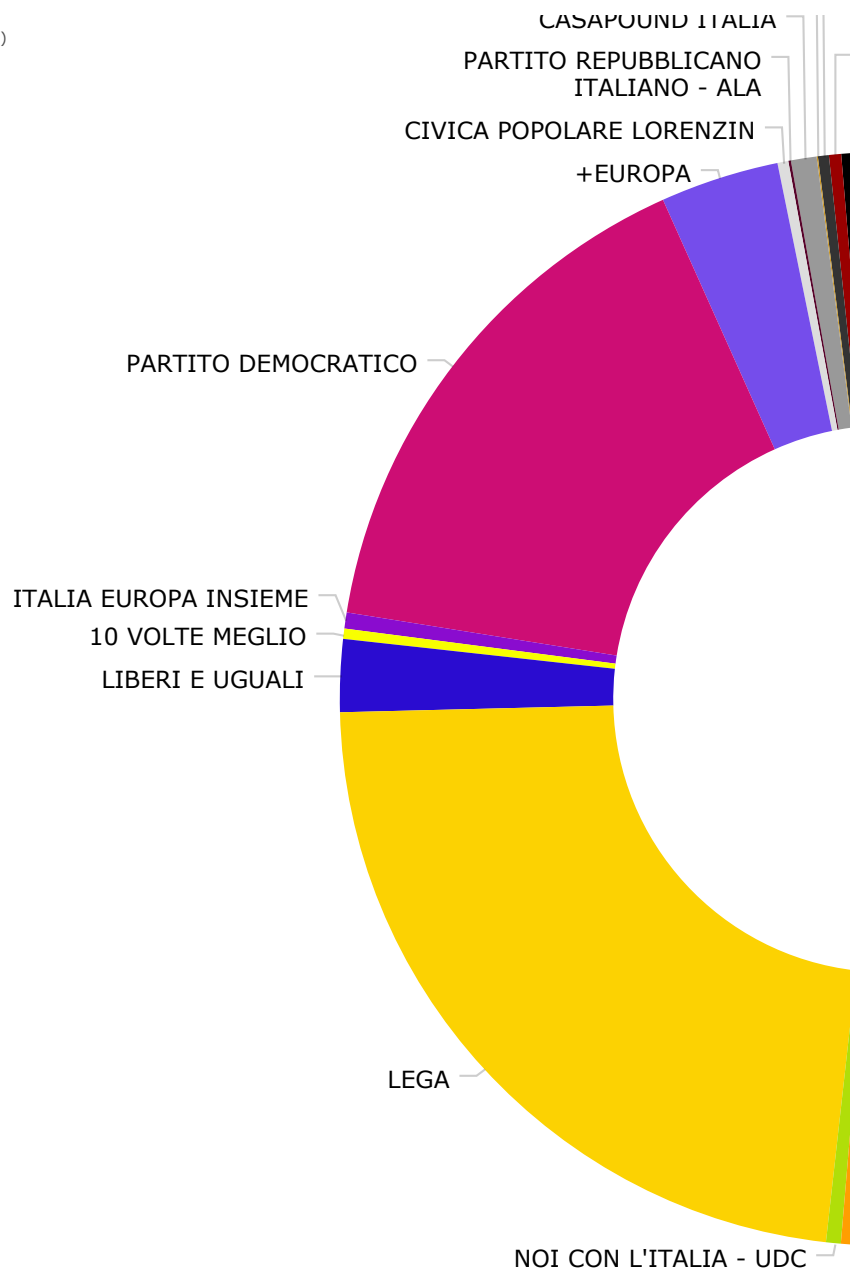

Elezioni Camera dei Deputati

Collegio LIGURIA - 01

Voti alle liste

Sezioni scrutinate: 10 su 10

Dettaglio per sezione (CAMSEZ_2_8008_C2.xml)

DATI UFFICIOSI del 5/03/2018-07.27

Lista		Voti		
	MOVIMENTO 5 STELLE	1331	25.22%	
	FORZA ITALIA	957	18.14%	
	FRATELLI D'ITALIA CON GIORGIA MELONI	421	7.98%	
	NOI CON L'ITALIA - UDC	23	0.44%	
	LEGA	1205	22.83%	
	LIBERI E UGUALI	113	2.14%	
	10 VOLTE MEGLIO	16	0.3%	
		25	0.47%	

	ITALIA EUROPA INSIEME			
	PARTITO DEMOCRATICO	832	15.77%	
	+EUROPA	185	3.51%	
	CIVICA POPOLARE LORENZIN	17	0.32%	
	PARTITO REPUBBLICANO ITALIANO - ALA	4	0.08%	
	CASAPOUND ITALIA	40	0.76%	
	PER UNA SINISTRA RIVOLUZIONARIA	2	0.04%	
	PARTITO COMUNISTA	17	0.32%	
	PARTITO VALORE UMANO	19	0.36%	
	IL POPOLO DELLA FAMIGLIA	31	0.59%	
	POTERE AL POPOLO!	39	0.74%	
TOTALE		5277		
Schede bianche: 47 (0.83%) Schede nulle: 142 (2.51%)				

Voti nulli: 0 (0%)

Voti contestati non assegnati: 0 (0%)

Voti solo Cand.: 197 (3.48%)

Votanti: 5663 (68.48%)

Iscritti: 8270

JS chart by amCharts (<http://www.amcharts.com/javascript-charts/>)

● MOVIMENTO 5 STELLE	25.22%	● FORZA ITALIA	18.14%
● LEGA	22.83%	● LIBERI E UGUALI	2.14%
● PARTITO DEMOCRATICO	15.77%	● +EUROPA	3.51%
● CASAPOUND ITALIA	0.76%	● PER UNA SINISTRA RIVOLUZIONARIA	0.04%
● IL POPOLO DELLA FAMIGLIA	0.59%	● POTERE AL POPOLO!	0.74%