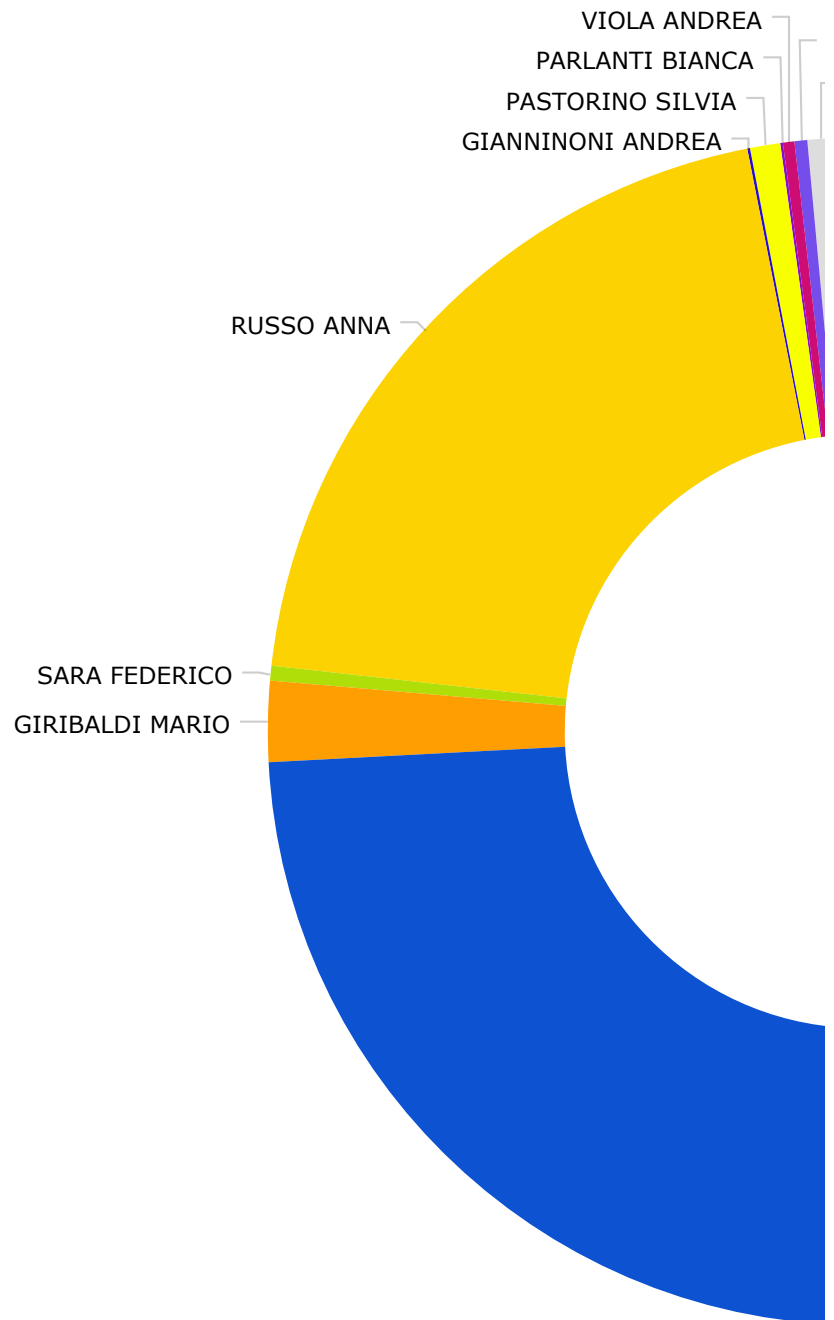

Schede bianche: 47 (0.83%)
Schede nulle: 142 (2.51%)
Voti nulli: 0 (0%)
Voti contestati non assegnati: 0 (0%)

Votanti: 5663 (68.48%)
Iscritti: 8270

JS chart by amCharts (<http://www.amcharts.com/javascript-charts/>)